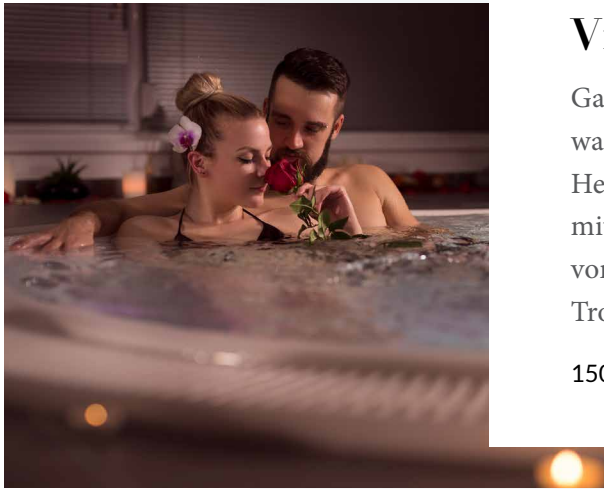

— ALPINE —
HIDEAWAY SPA
BY PURE ALTITUDE

ZEIT ZU ZWEIT

+41 27 966 26 60
info@hotel-mirabeau.ch

Hot Chocolate

Ganzkörper-Peeling mit Honig-Rohrzucker, Buttermilch-Lavendel-Bad und verwöhnendes Eincremen mit Balsam von Schweizer Schokolade. Begleitet von einem Glas Champagner und süssen Köstlichkeiten.

150 min

CHF 220

Vino Therapie

Ganzkörper-Peeling mit Weintrester auf dem warmen Stein gefolgt von einem romantischen Heublumen-Bad, und einer leichten Massage mit pflegendem Traubenkern-Öl. Begleitet von Walliser Weinspezialitäten und einer Trockenfleisch-Platte.